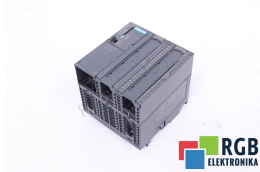

CPU314C-2DP 6ES7314-6CH04-0AB0 S7-300 SIMATIC SIEMENS ID36721

Używany SIEMENS 6ES7314-6CH04-0AB0
Sprzęt przetestowany i wyczyszczony.
24 miesiące gwarancji
Dedykowany kurier
Wysyłka w 24h

DANE TECHNICZNE

PRODUCENT	SIEMENS
MODEL	6ES7314-6CH04-0AB0
KATEGORIA	Moduły CPU
WAGA [KG]	1.0

WSPARCIE DOSTĘPNE 24/7
[+48 71 750 09 78](tel:+48717500978)

NAPISZ DO NAS
info@rgbelektronika.pl

STANOWISKO TESTOWE

Dysponujemy opracowanymi przez nas stanowiskami testowymi, dzięki którym sprawdzamy czy urządzenie jest sprawne. To za pomocą tych stanowisk testujemy naprawione urządzenie, na które dajemy później aż 24 miesiące gwarancji, a Ty możesz mieć pewność, że twój sprzęt został naprawiony w serwisie świadczącym usługi najwyższej jakości.

PRODUKTY Z OFERTY RGB ELEKTRONIKA TO:

NAJWYŻSZA JAKOŚĆ

Każdy produkt poddawany jest specjalistycznej ocenie, na podstawie najlepszej jakości, by zagwarantować ich bezawaryjną pracę. Dzięki temu możesz mieć pewność, że urządzenie **SIEMENS 6ES7314-6CH04-0AB0** zostało przygotowane z największą starannością.